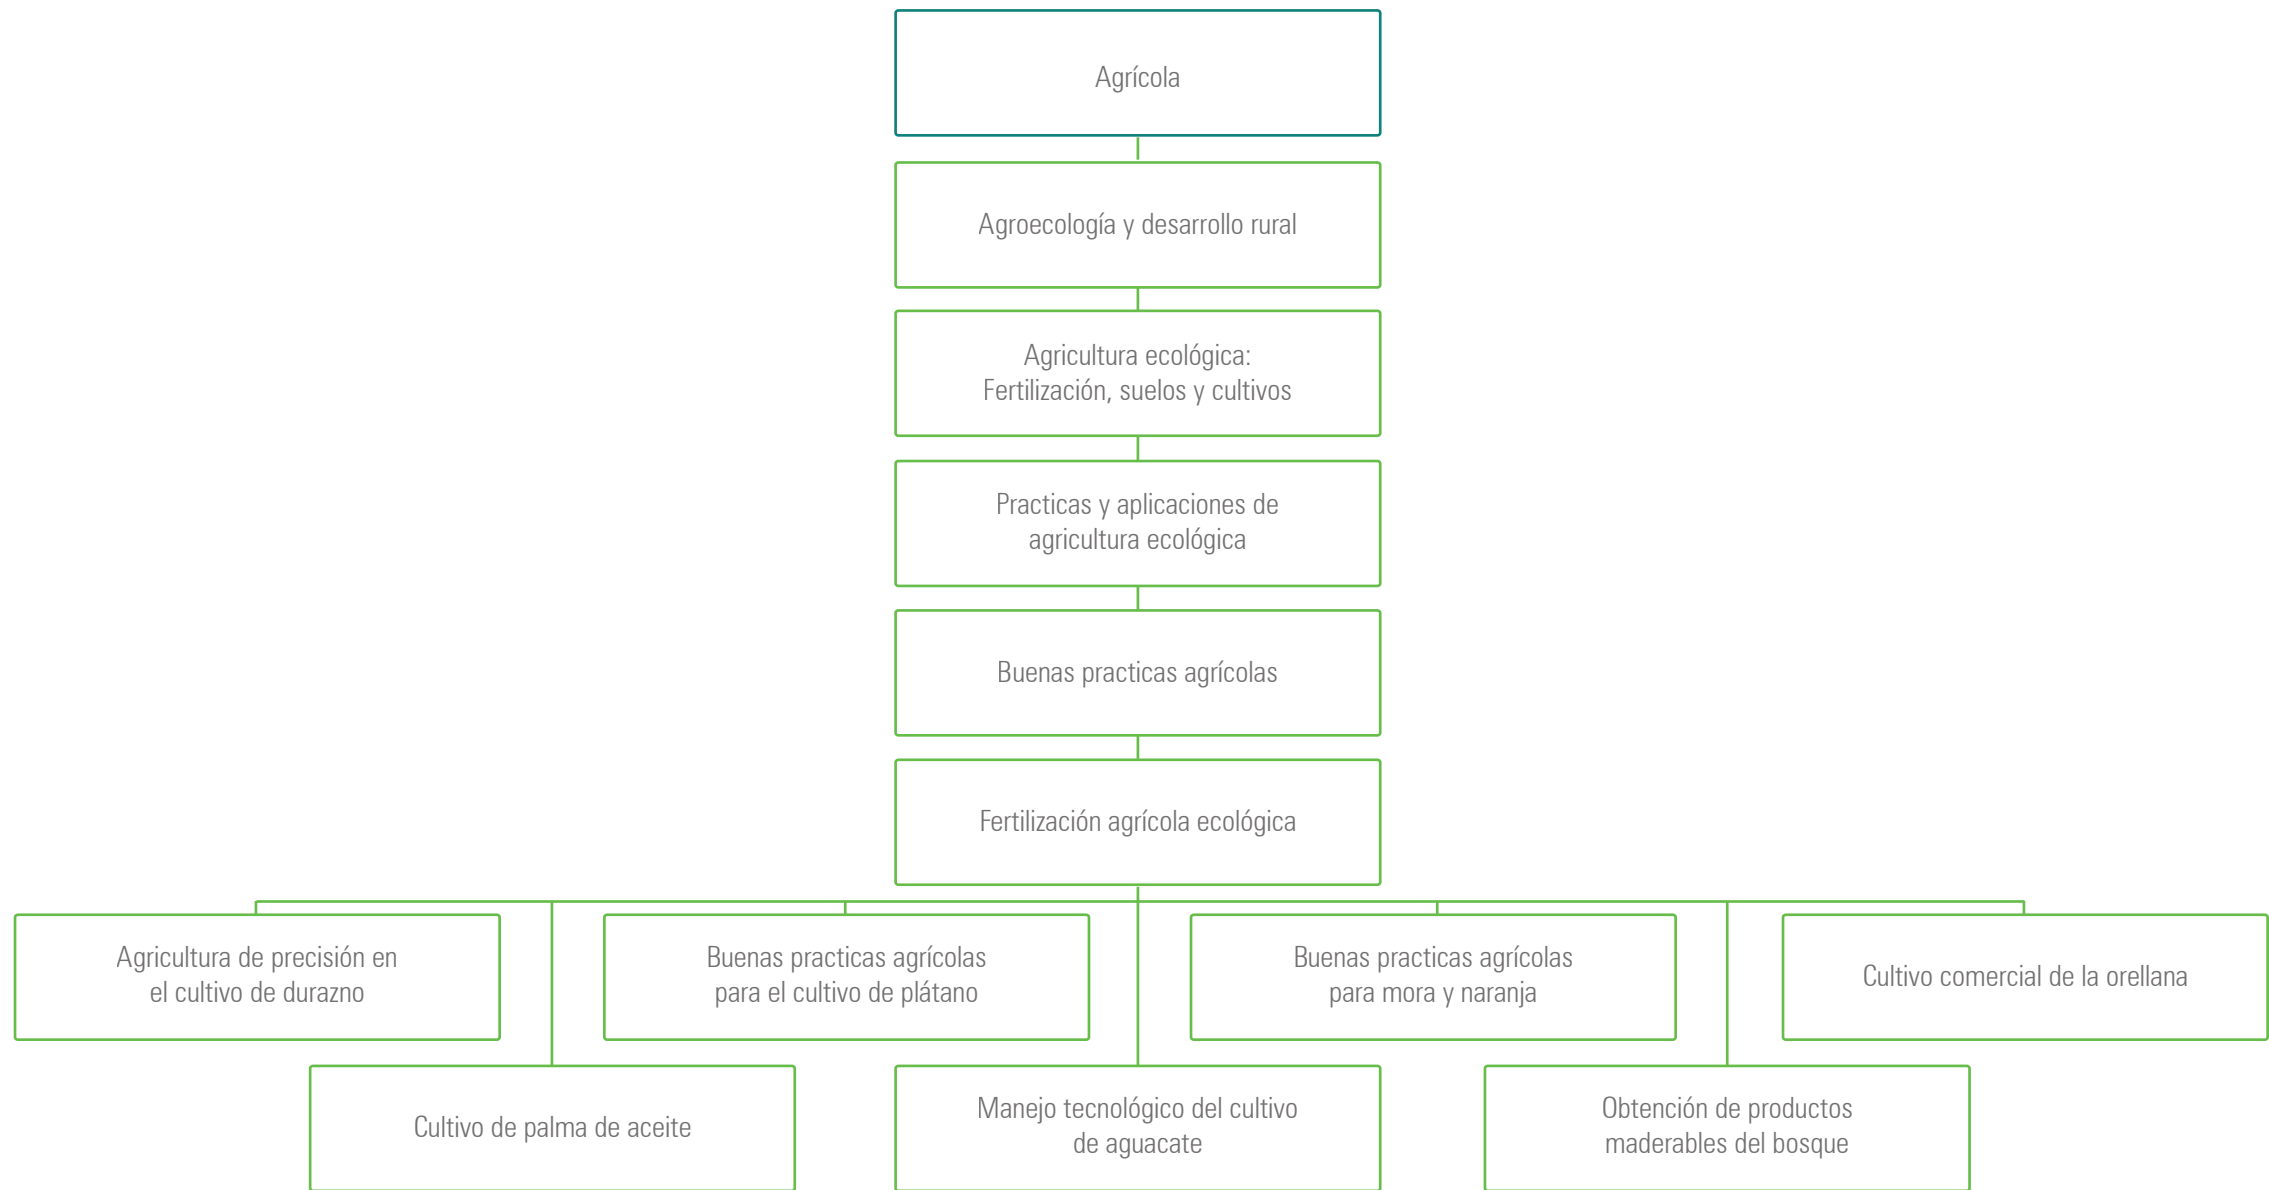

Las Rutas Sugeridas de Formación Complementaria Virtual, son un material de apoyo para facilitar el desarrollo de habilidades en áreas específicas, por lo tanto, no generan certificados adicionales a los que se otorgan aprobando cada curso corto virtual.

■ Área específica.

■ Cursos cortos para desarrollar habilidades en el área específica.