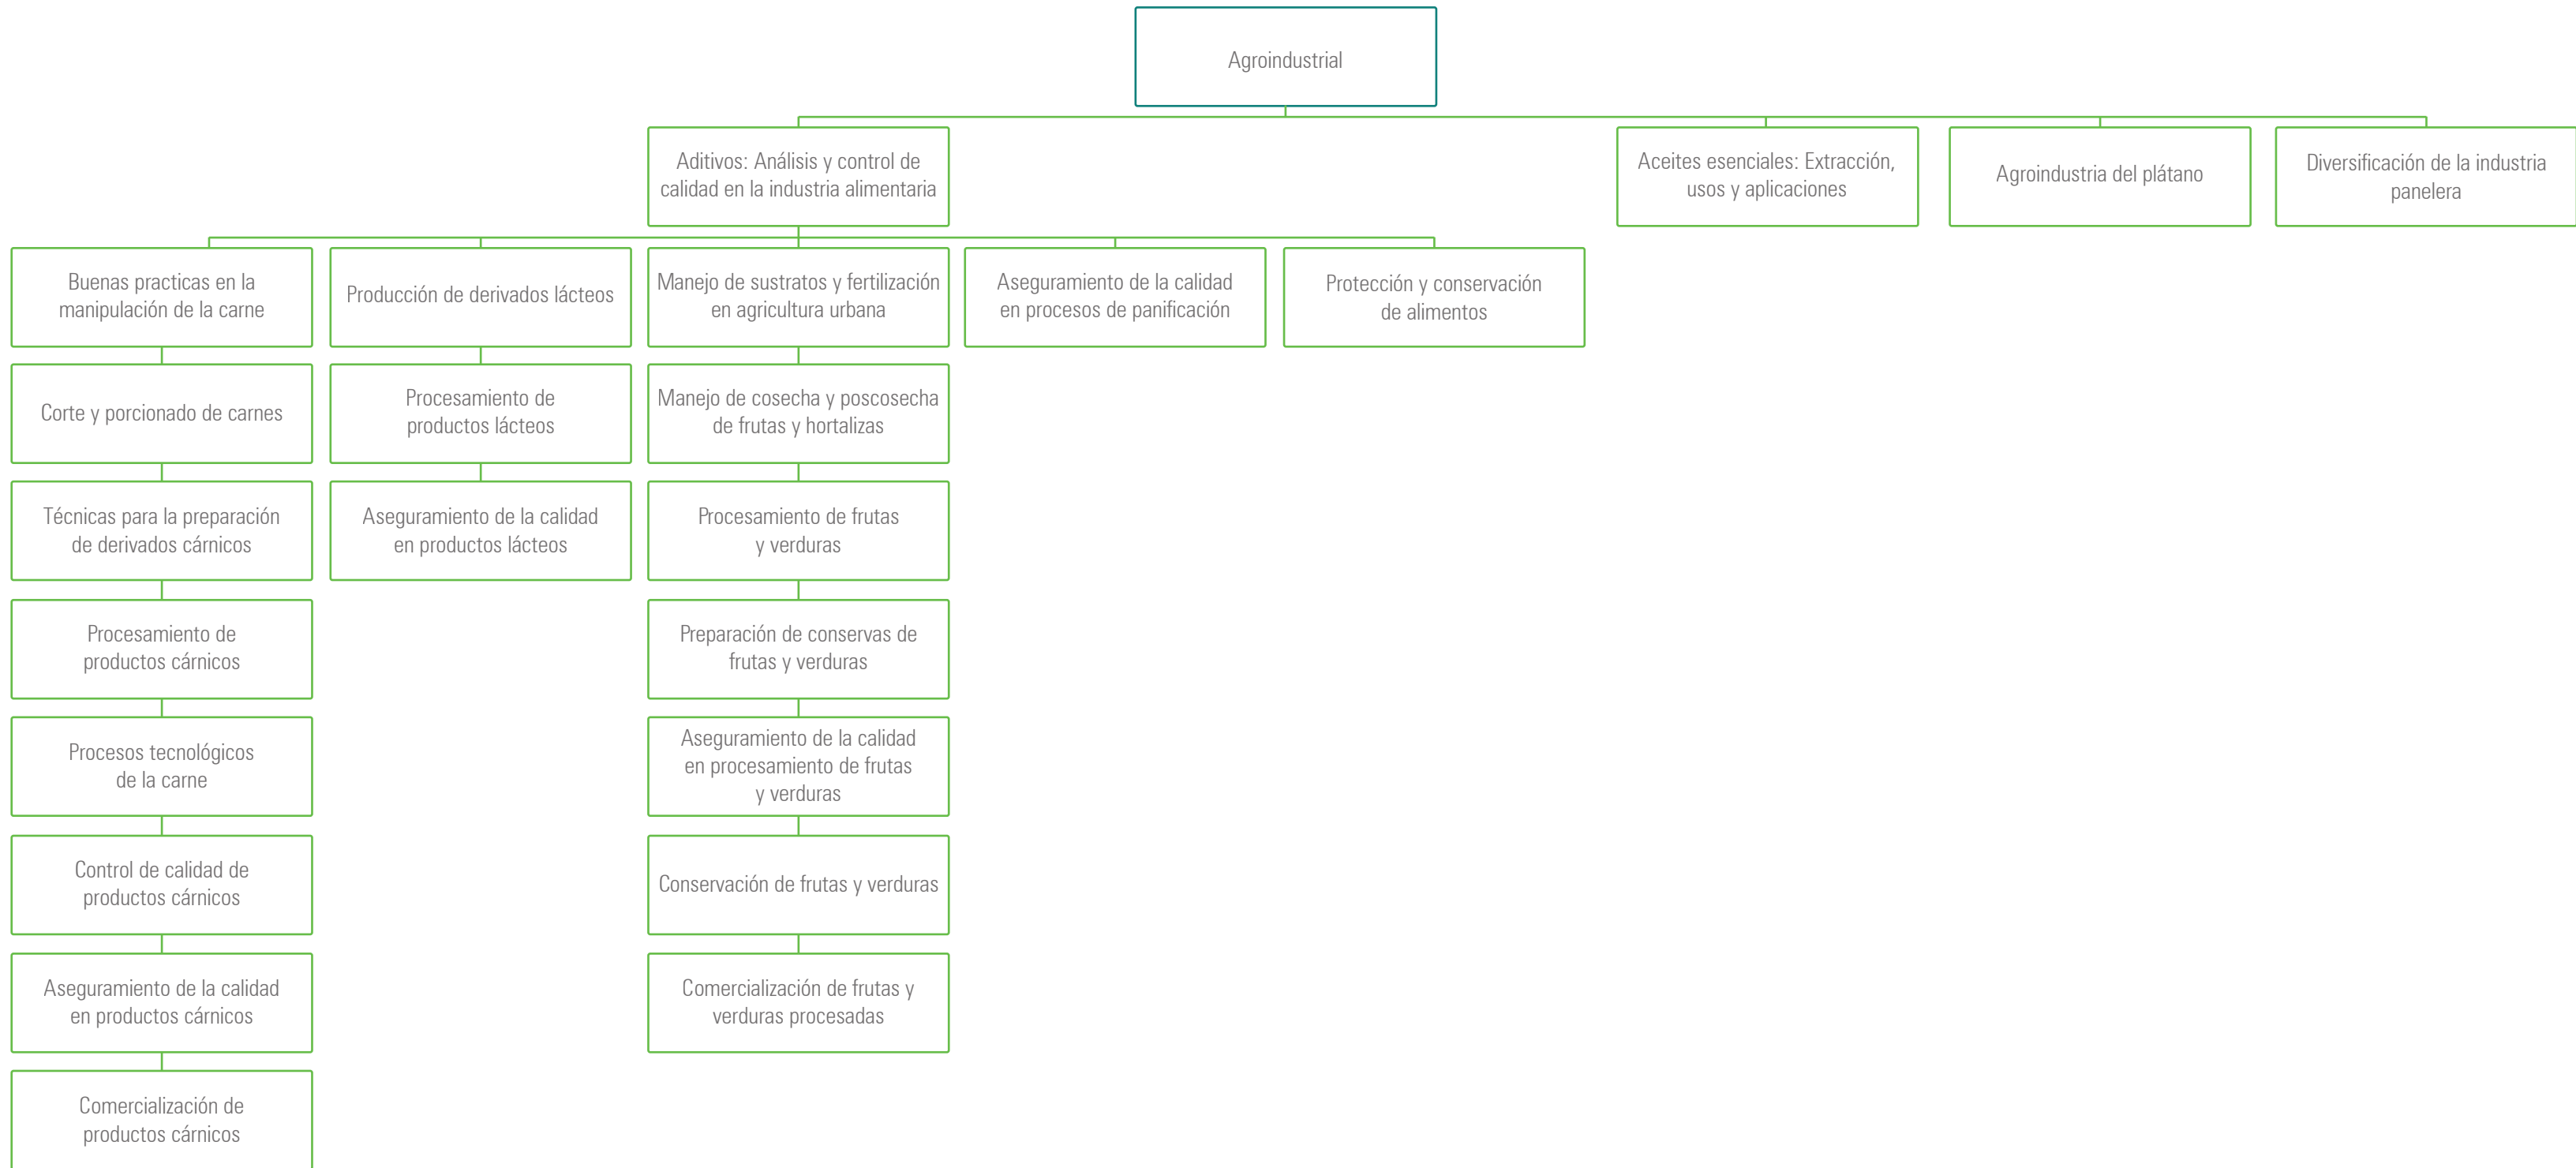

Las Rutas Sugeridas de Formación Complementaria Virtual, son un material de apoyo para facilitar el desarrollo de habilidades en áreas específicas, por lo tanto, no generan certificados adicionales a los que se otorgan aprobando cada curso corto virtual.

- Área específica.
- Cursos cortos para desarrollar habilidades en el área específica.