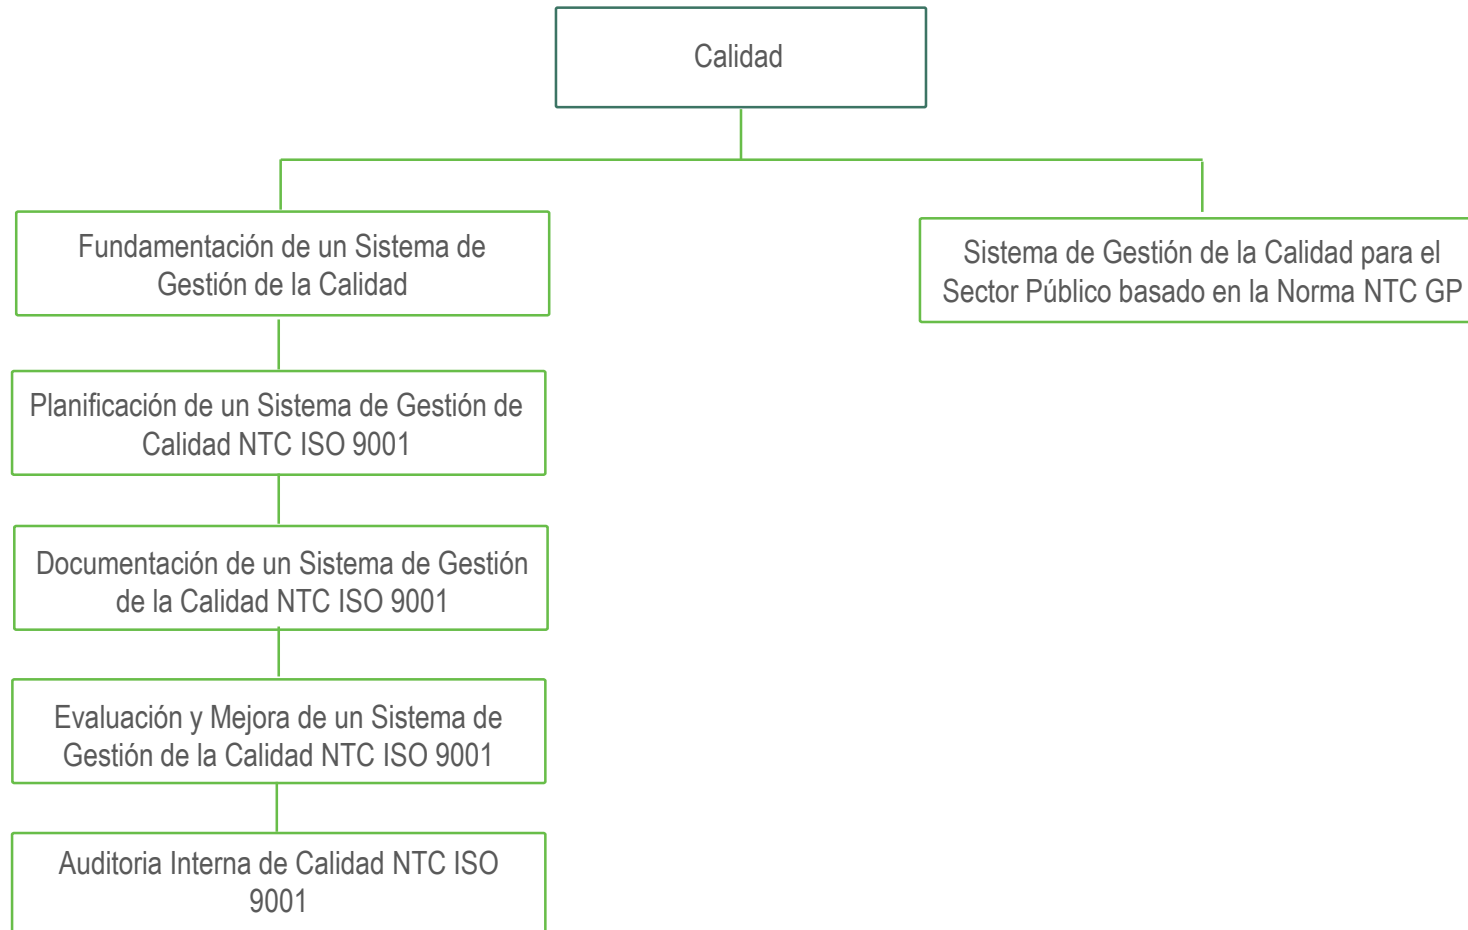

Las Rutas Sugeridas de Formación Complementaria Virtual, son un material de apoyo para facilitar el desarrollo de habilidades en áreas específicas, por lo tanto, no generan certificados adicionales a los que se otorgan aprobando cada curso corto virtual.