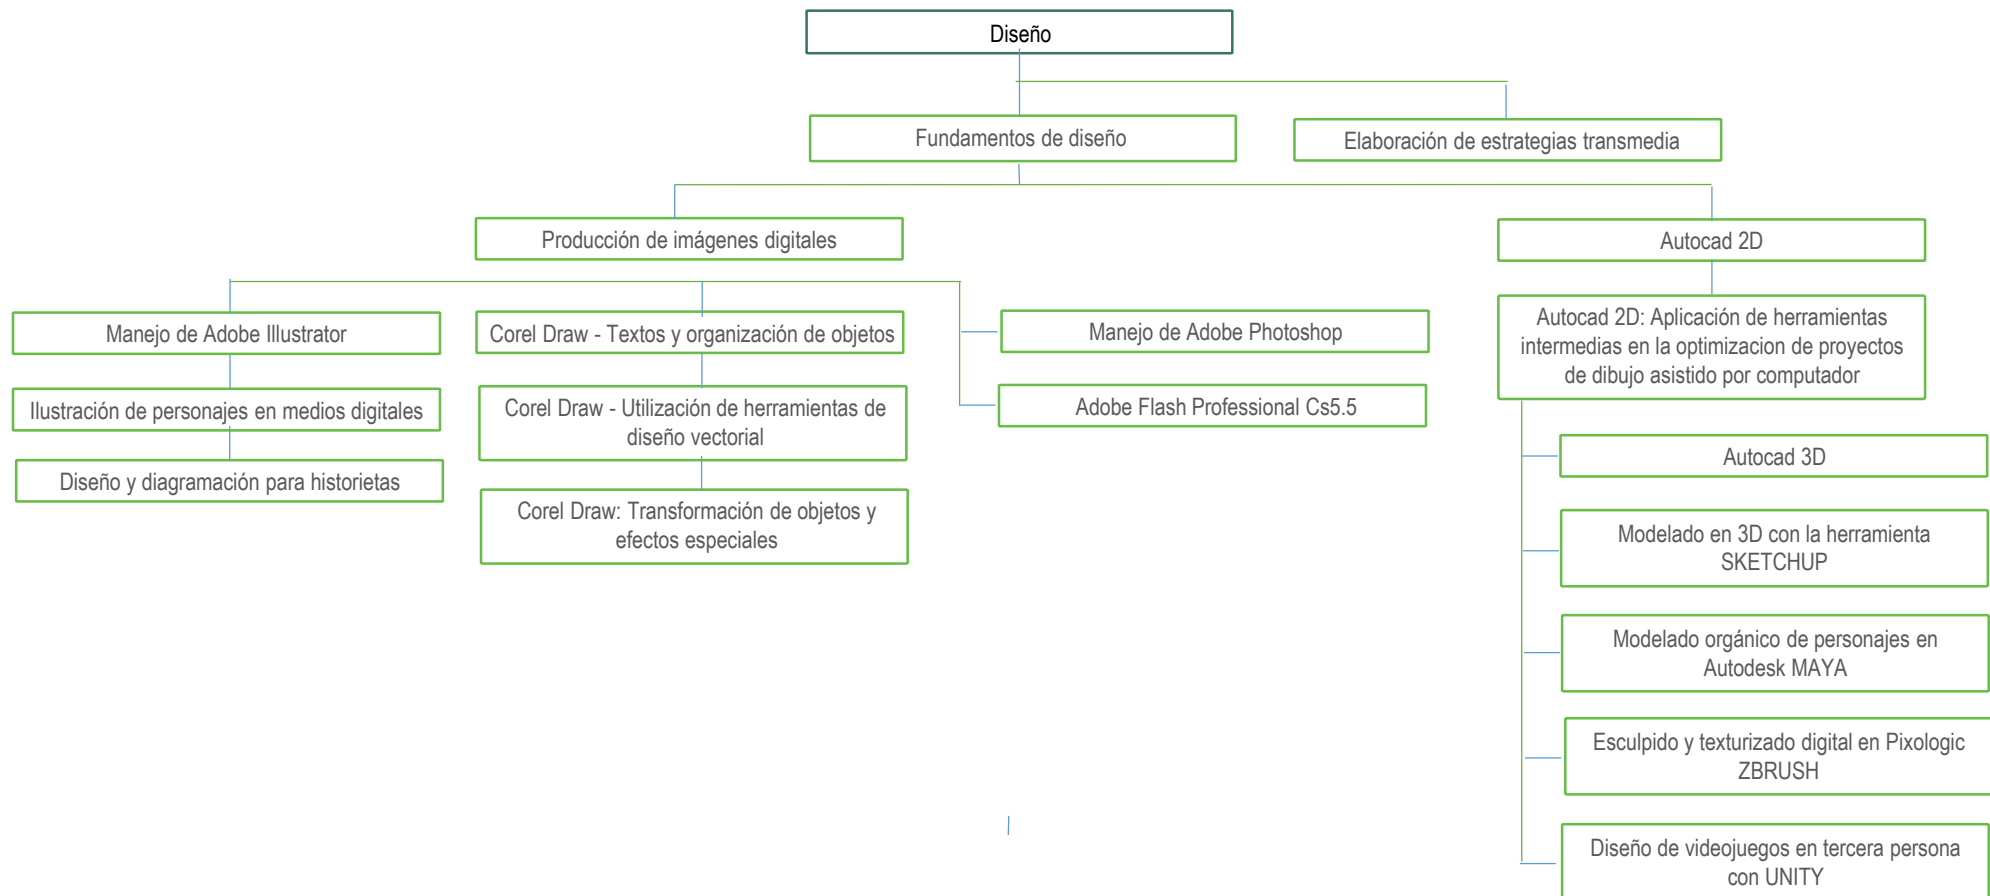

# Rutas Sugeridas de Formación Complementaria Virtual | Diseño

Las Rutas Sugeridas de Formación Complementaria Virtual, son un material de apoyo para facilitar el desarrollo de habilidades en áreas específicas, por lo tanto, no generan certificados adicionales a los que se otorgan aprobando cada curso corto virtual.

Área específica

Cursos cortos para desarrollar habilidades en el área específica

Formación tecnopedagógica en ambientes virtuales de aprendizaje blackboard 9.1