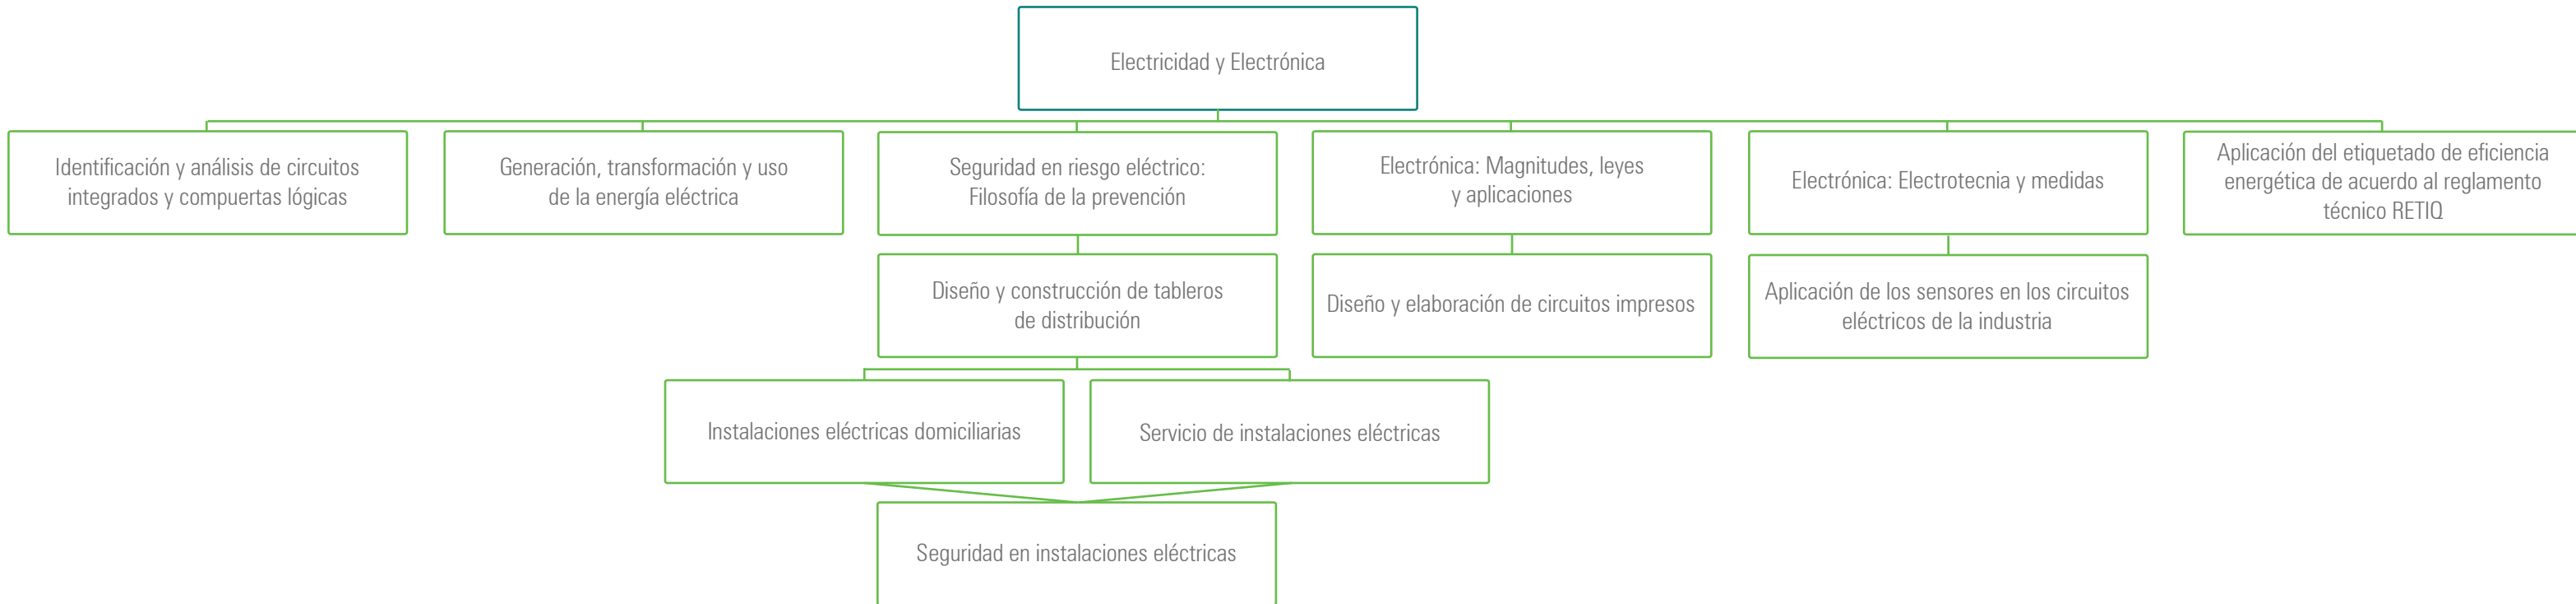

Rutas Sugeridas de Formación Complementaria Virtual | Electricidad y Electrónica

Las Rutas Sugeridas de Formación Complementaria Virtual, son un material de apoyo para facilitar el desarrollo de habilidades en áreas específicas, por lo tanto, no generan certificados adicionales a los que se otorgan aprobando cada curso corto virtual.