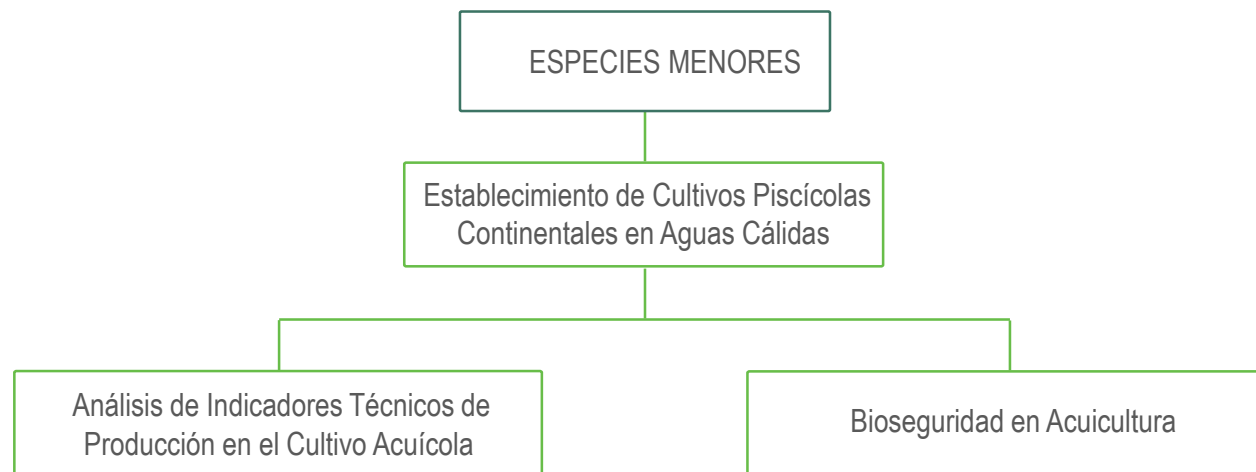

Rutas Sugeridas de Formación Complementaria Virtual | Especies Menores

Las Rutas Sugeridas de Formación Complementaria Virtual, son un material de apoyo para facilitar el desarrollo de habilidades en áreas específicas, por lo tanto, no generan certificados adicionales a los que se otorgan aprobando cada curso corto virtual.

■ Área específica

■ Cursos cortos para desarrollar habilidades en el área específica