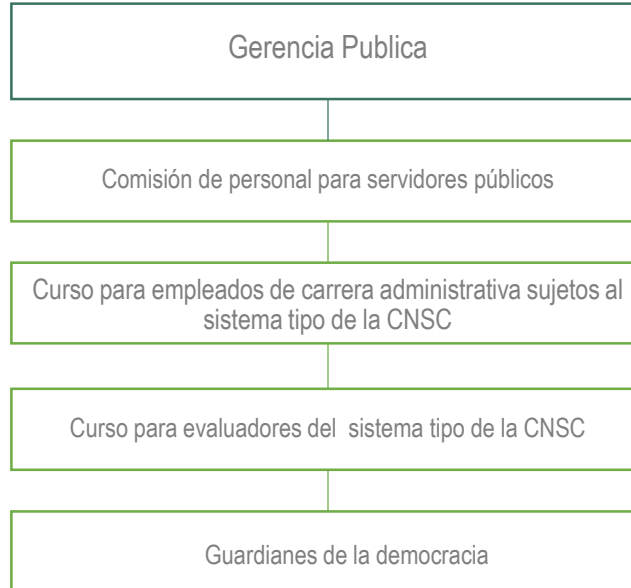

# Rutas Sugeridas de Formación Complementaria Virtual

## Gerencia Pública

Las Rutas Sugeridas de Formación Complementaria Virtual, son un material de apoyo para facilitar el desarrollo de habilidades en áreas específicas, por lo tanto, no generan certificados adicionales a los que se otorgan aprobando cada curso corto virtual.