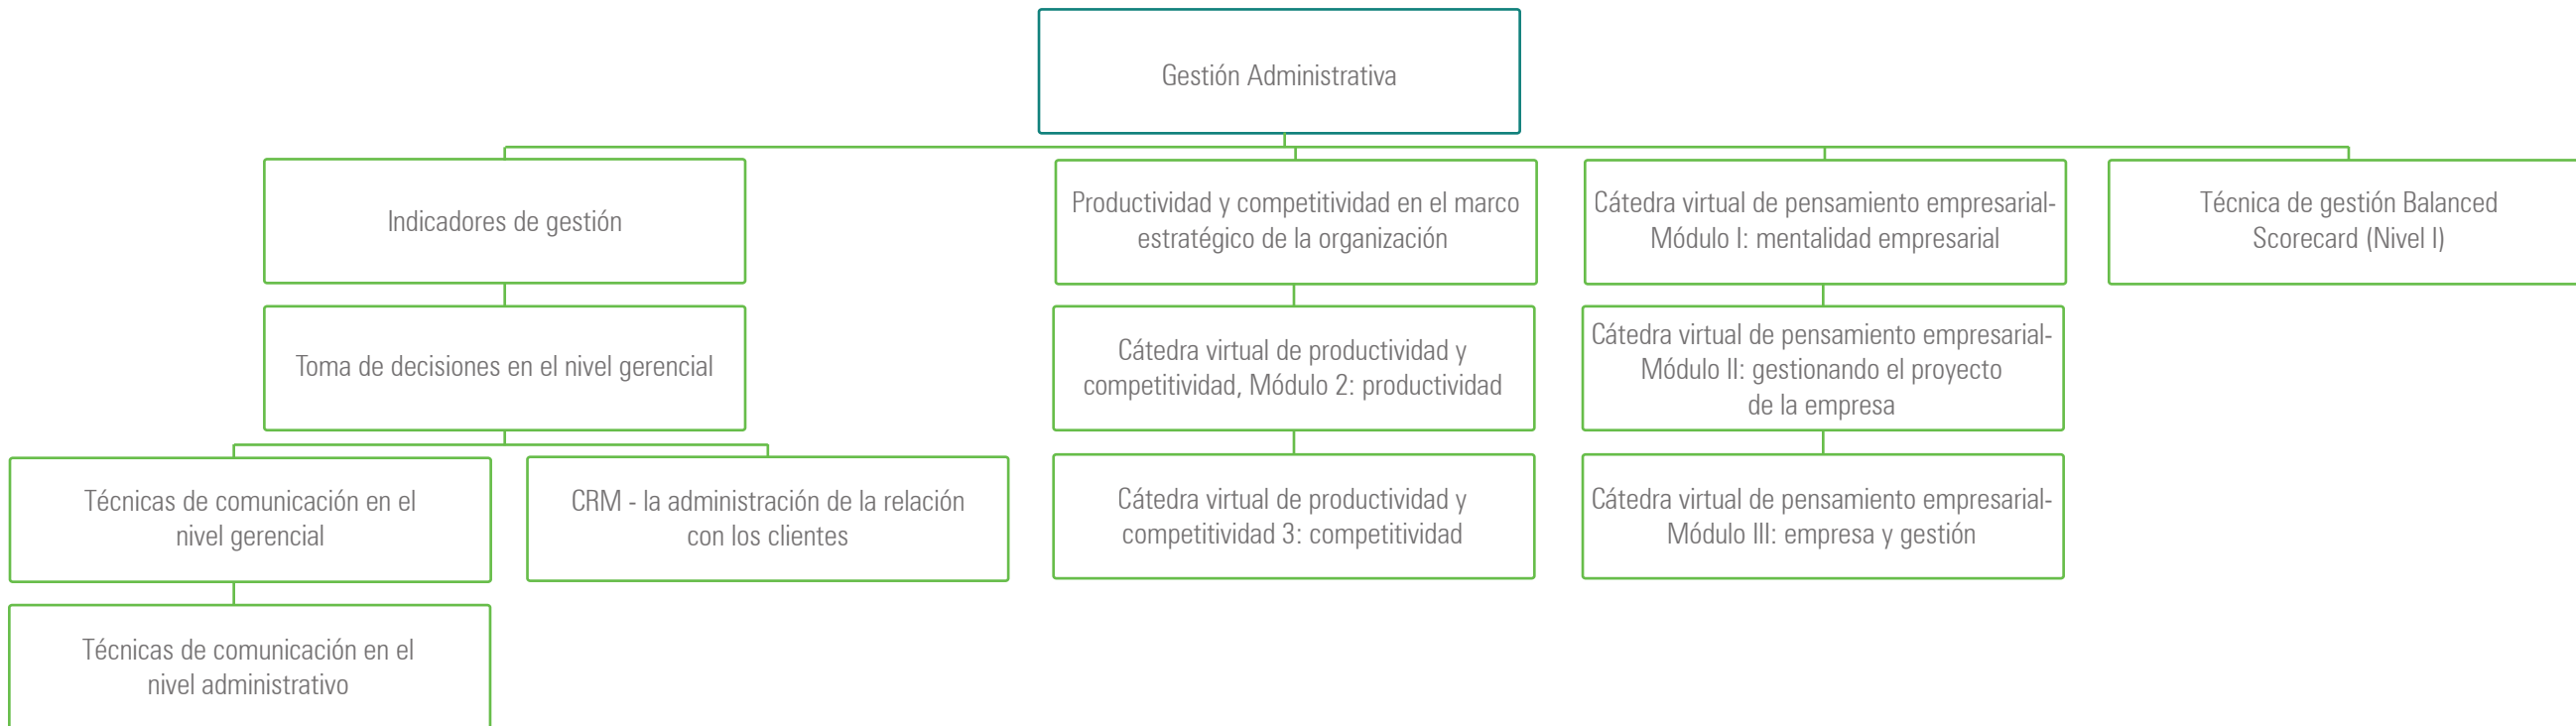

Las Rutas Sugeridas de Formación Complementaria Virtual, son un material de apoyo para facilitar el desarrollo de habilidades en áreas específicas, por lo tanto, no generan certificados adicionales a los que se otorgan aprobando cada curso corto virtual.

■ Área específica.

■ Cursos cortos para desarrollar habilidades en el área específica.