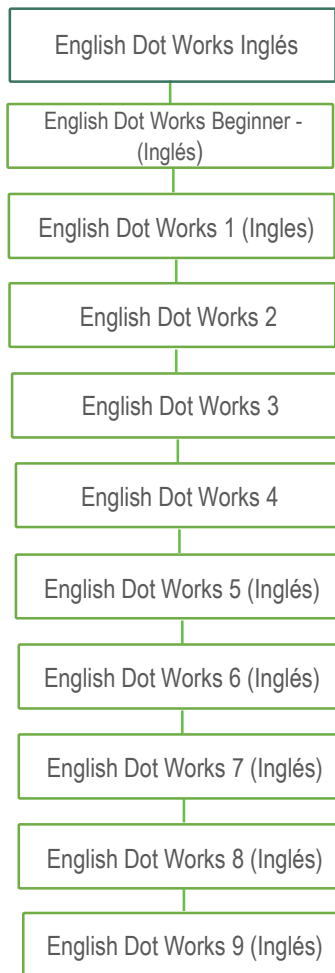

Rutas Sugeridas de Formación Complementaria Virtual

English Dot Works (Inglés)

Las Rutas Sugeridas de Formación Complementaria Virtual, son un material de apoyo para facilitar el desarrollo de habilidades en áreas específicas, por lo tanto, no generan certificados adicionales a los que se otorgan aprobando cada curso corto virtual.