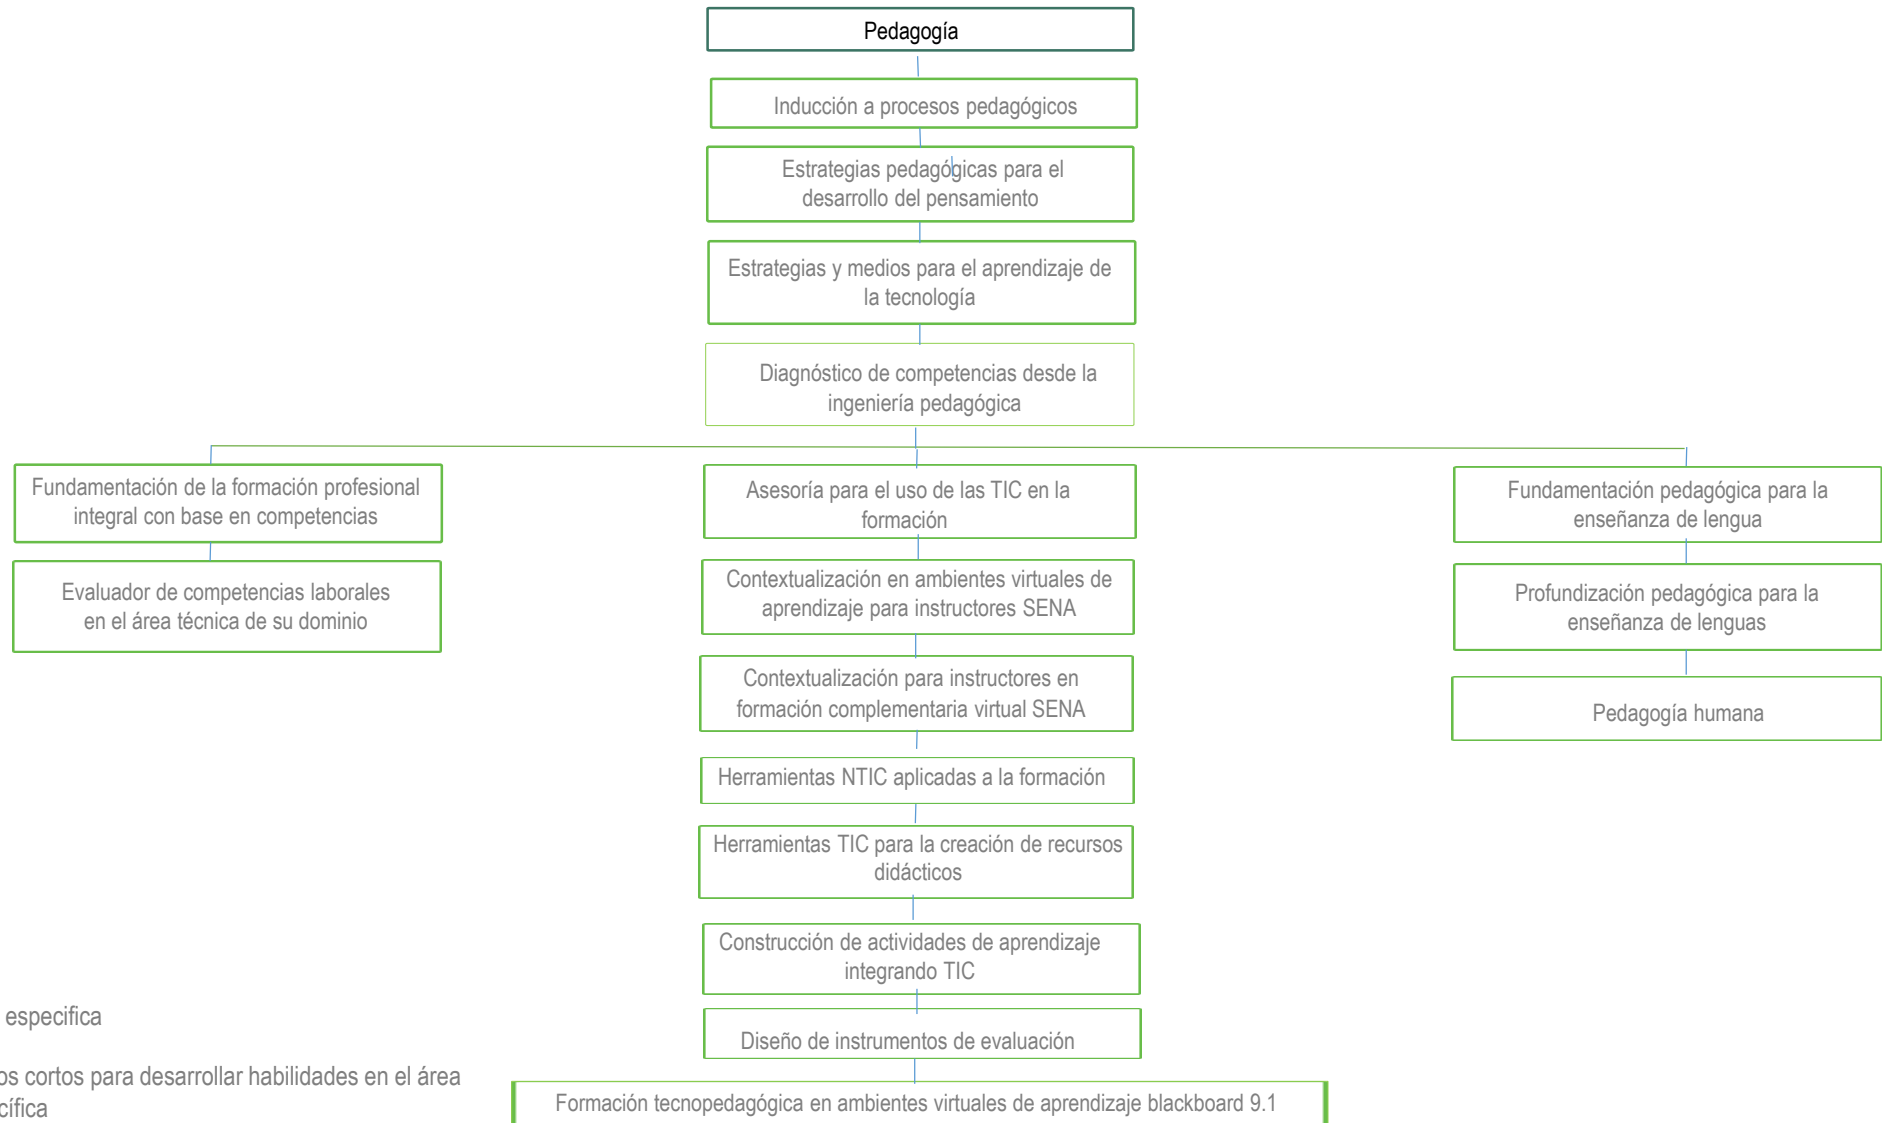

Rutas Sugeridas de Formación Complementaria Virtual | Pedagogía

Las Rutas Sugeridas de Formación Complementaria Virtual, son un material de apoyo para facilitar el desarrollo de habilidades en áreas específicas, por lo tanto, no generan certificados adicionales a los que se otorgan aprobando cada curso corto virtual.

■ Área específica

■ Cursos cortos para desarrollar habilidades en el área específica