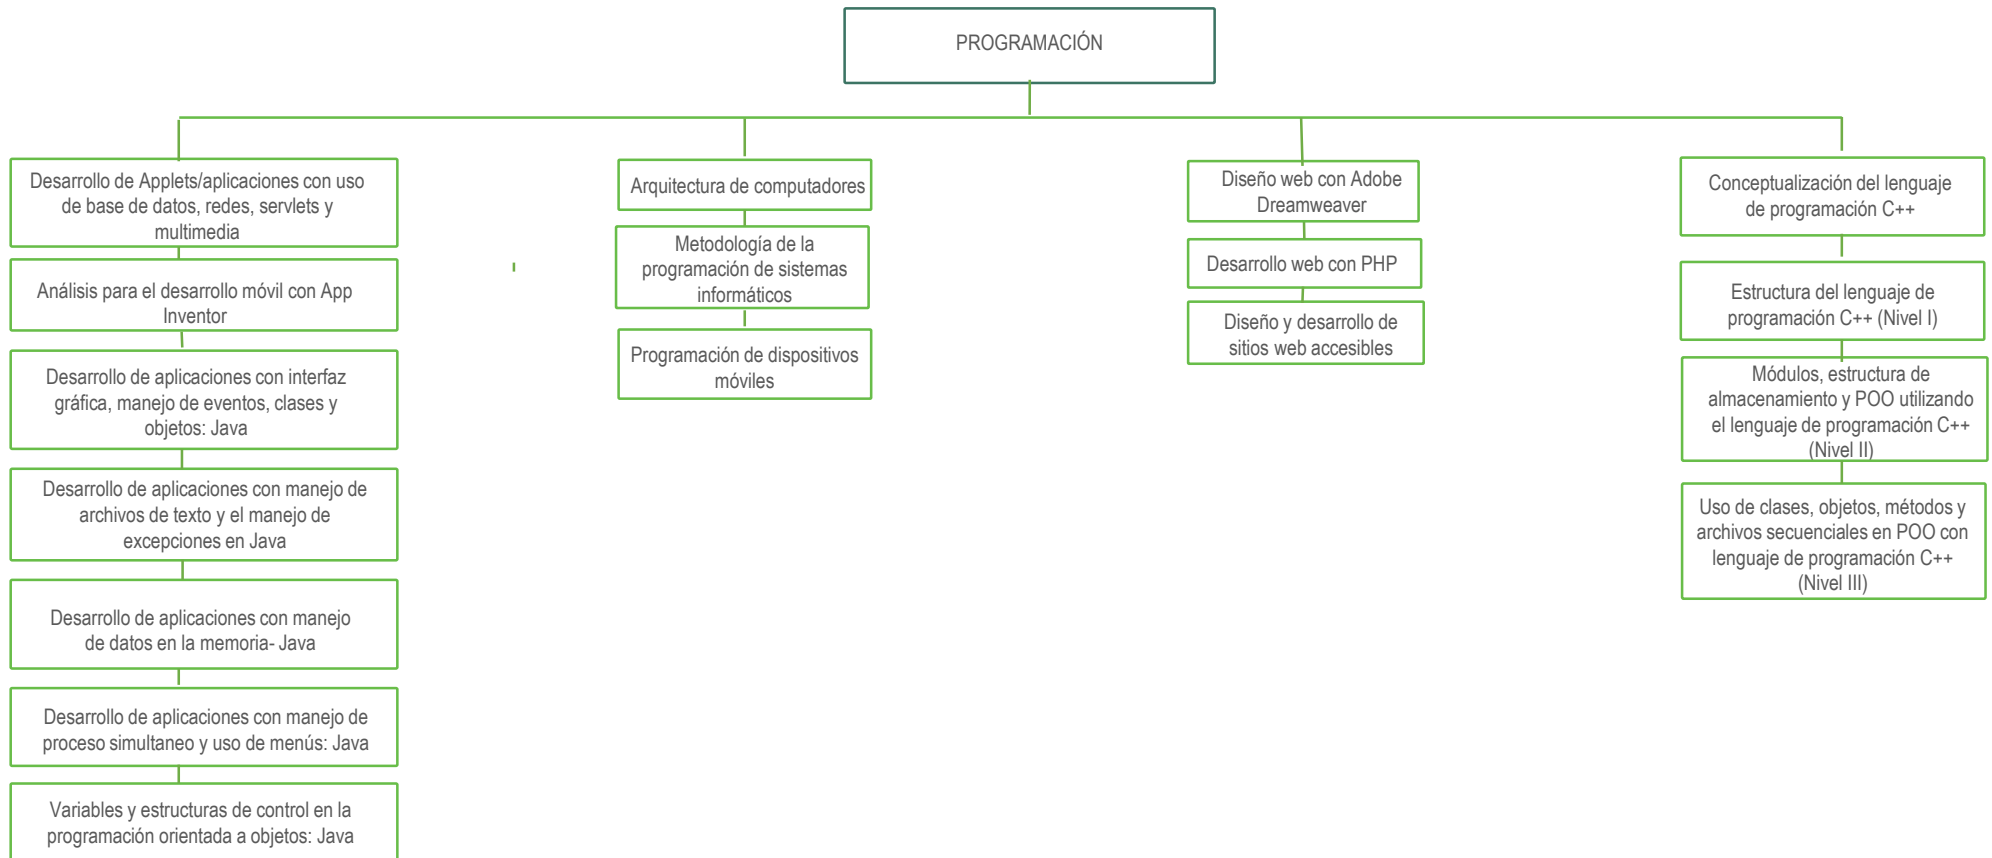

Rutas Sugeridas de Formación Complementaria Virtual

Programación

Las Rutas Sugeridas de Formación Complementaria Virtual, son un material de apoyo para facilitar el desarrollo de habilidades en áreas específicas, por lo tanto, no generan certificados adicionales a los que se otorgan aprobando cada curso corto virtual.

■ Área específica
■ Cursos cortos para desarrollar habilidades en el área específica