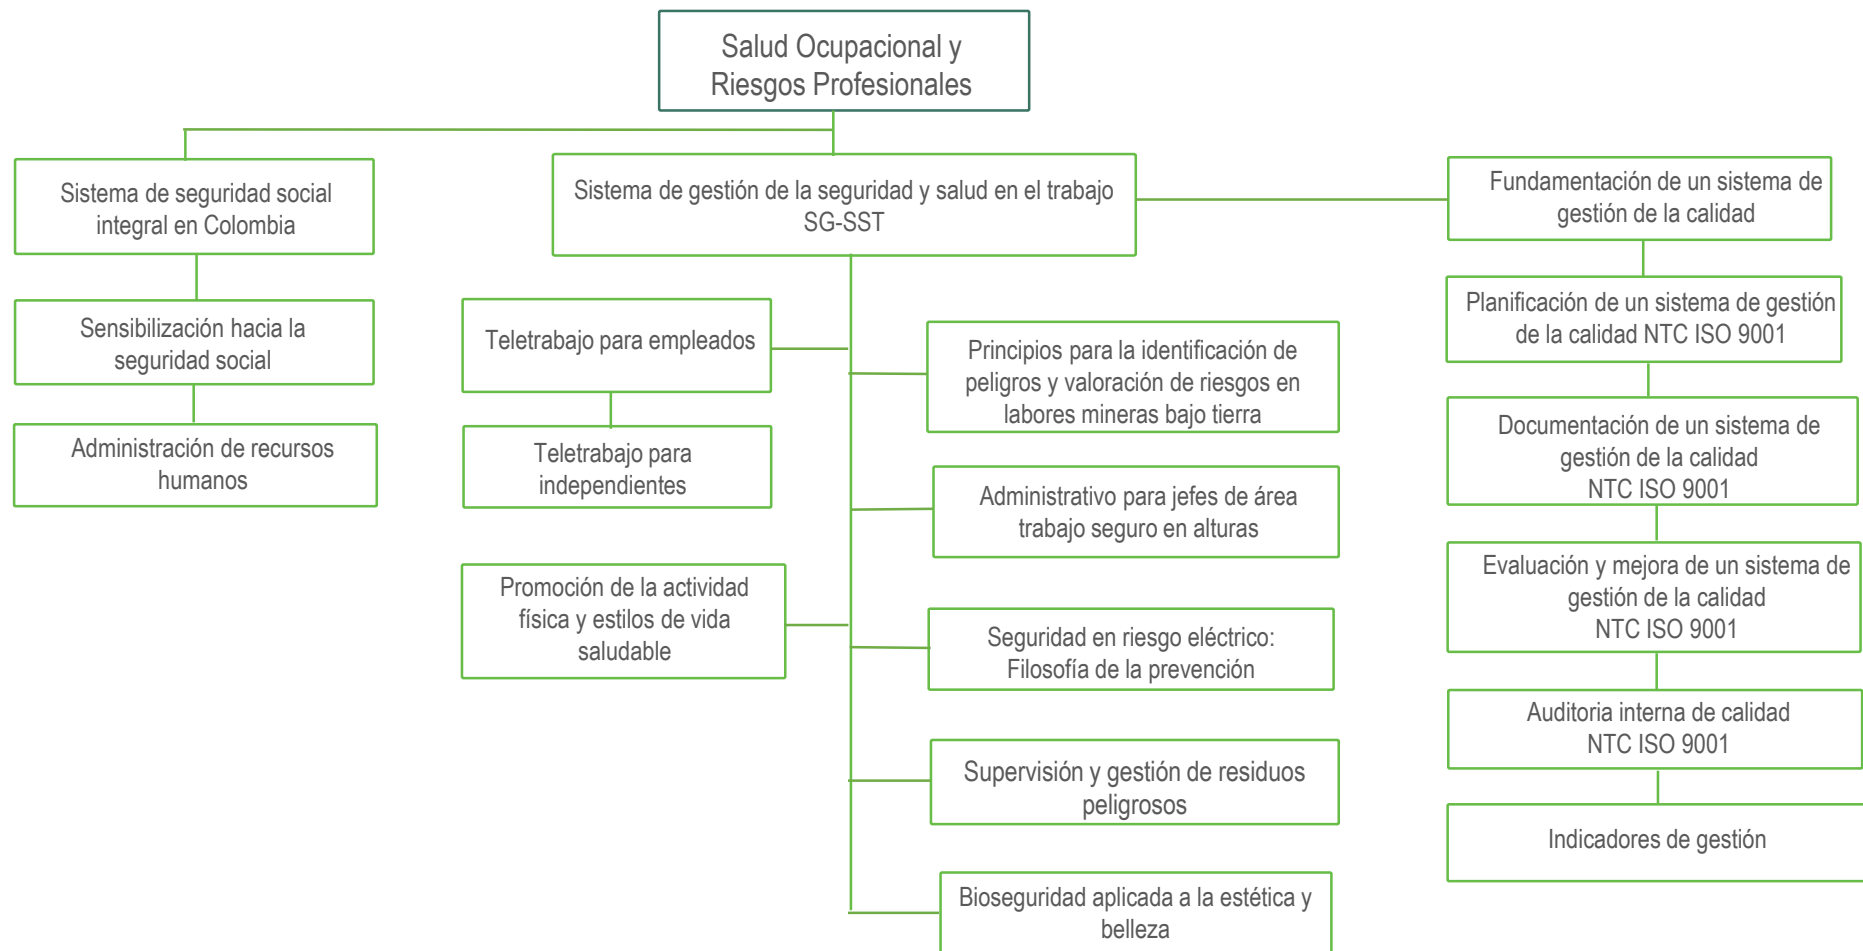

Las Rutas Sugeridas de Formación Complementaria Virtual, son un material de apoyo para facilitar el desarrollo de habilidades en áreas específicas, por lo tanto, no generan certificados adicionales a los que se otorgan aprobando cada curso corto virtual.