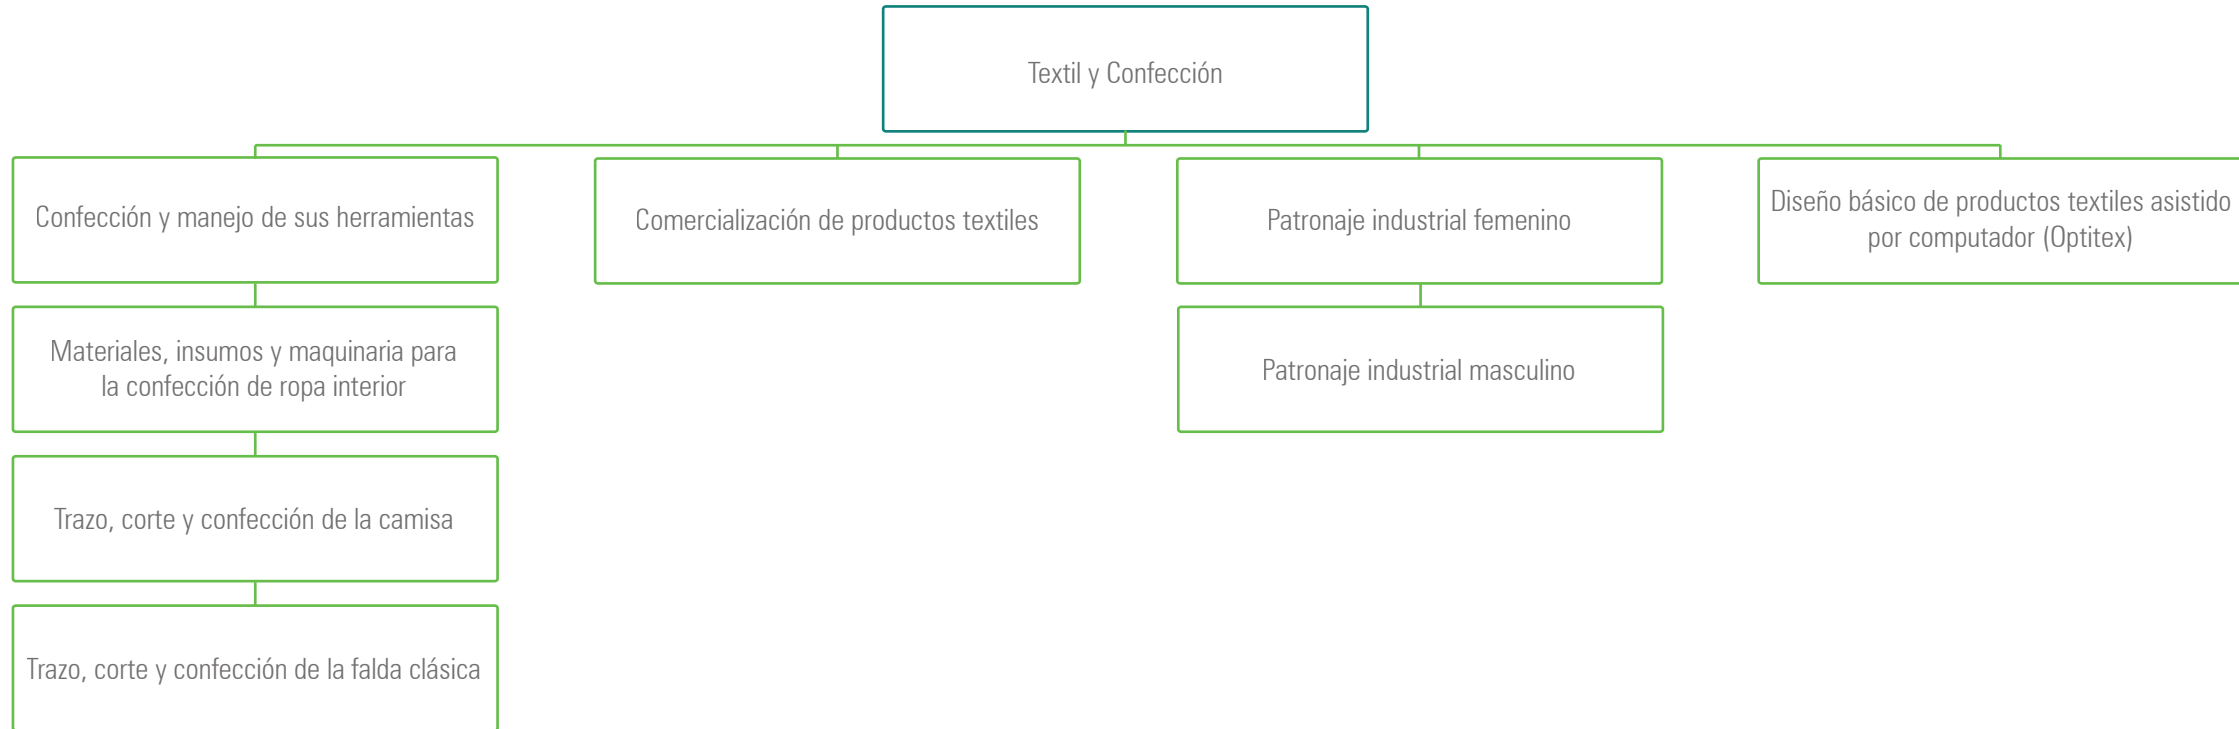

Las Rutas Sugeridas de Formación Complementaria Virtual, son un material de apoyo para facilitar el desarrollo de habilidades en áreas específicas, por lo tanto, no generan certificados adicionales a los que se otorgan aprobando cada curso corto virtual.